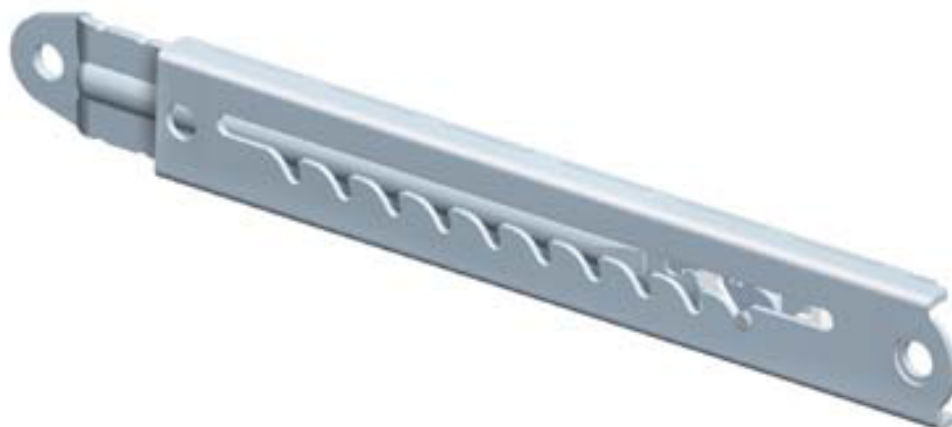

# Rastomat

Telescoopversteller

Geleiderstop

Rastomat, 10 standen

Standen posities	X in mm	L in mm
1	235	255
2	249	269
3	262	282
4	275	295
5	289	309
6	302	322
7	315	335
8	328	348
9	342	362
10	355	375
Terugstelstand max.	374	394